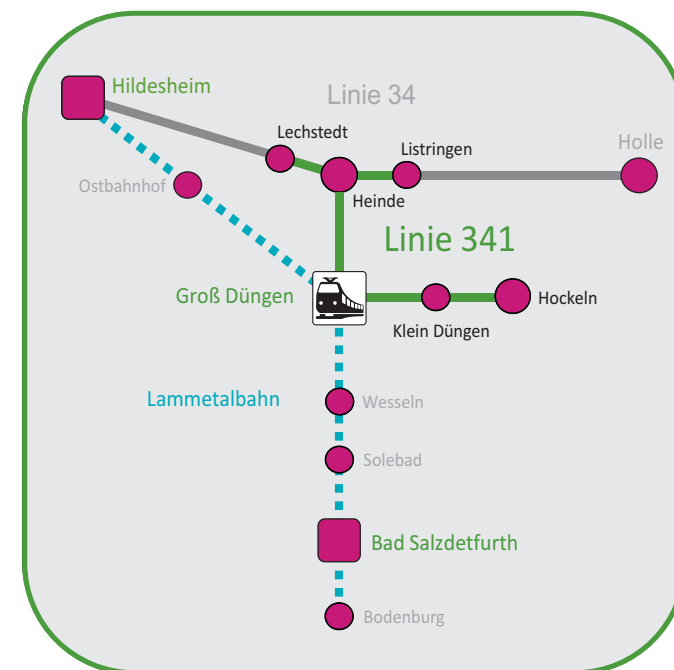

IHRE MOBILITÄT LIEGT UNS AM HERZEN

RUFBUS DER BEQUEME RVHI-SERVICE

Das Anruf-Linientaxi ist eine Fahrgastbeförderung mit Taxen, die nur von gekennzeichneten Bushaltestellen und nur zu bestimmten Zeiten durchgeführt werden kann. Die Beförderung erfolgt nach vorheriger Anmeldung des Fahrtwunsches.

Für Fahrten nur im Anruf-Linientaxi gelten die Fahrpreise des Tarifverbundes ROSA. Bei zusätzlicher Nutzung der Lammetalbahn gilt der Niedersachsentarif. Grundsätzlich sind alle Fahrkarten inklusive der Anschlussmobilität im Taxi erhältlich.

Kurz und knapp

Bestellung – so wird's gemacht

- Suchen Sie sich die gewünschte Fahrt heraus.
- Bestellen Sie spätestens eine Stunde vor Fahrtbeginn Ihre Fahrt in unserer Zentrale (05121 / 7642-0).
- Benötigt werden folgende Angaben:
  AbfahrtsHaltestelle, Abfahrtszeit, Zielhaltestelle.
- Nennen Sie dem Fahrer Ihr Ziel.
- Fahrkarten erhalten Sie beim Fahrpersonal.

Weitere Informationen erhalten Sie unter www.rvhi-hildesheim.de und www.rosa-hildesheim.de.

STADT BAD SALZDETFURTH LINIE 341

Hockeln - Groß Dungen - Hildesheim
und Listringen - Groß Dungen -
Bad Salzdetfurth

RVHI Regionalverkehr Hildesheim GmbH
Hermann-Roemer-Straße 4, 31137 Hildesheim
Telefon 05121 / 7642-0
www.rvhi-hildesheim.de

ROSA Tarifverbund
kommt gut an.