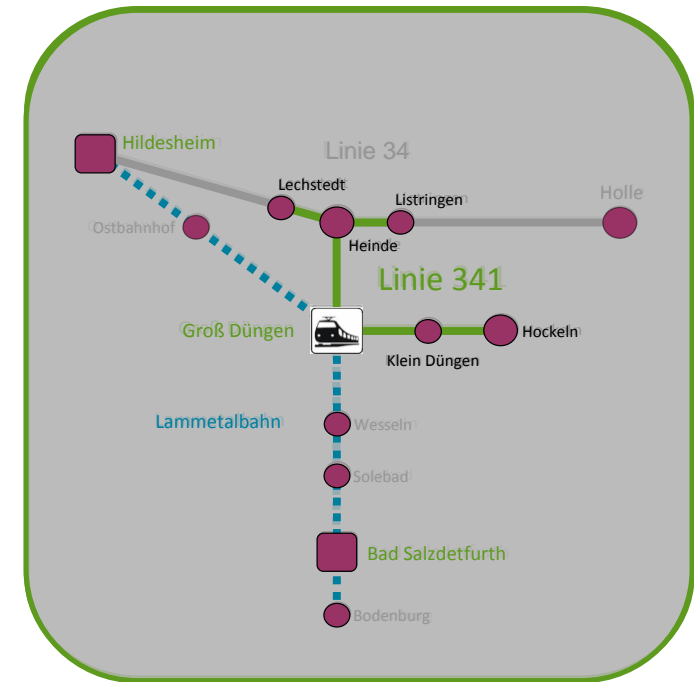

IHRE MOBILITÄT LIEGT UNS AM HERZEN

ANRUF-LINIEN TAXI DER BEQUEME RVHI-SERVICE

Das Anruf-Liniertaxi ist eine Fahrgastbeförderung mit Taxen, die nur von gekennzeichneten Bushaltestellen und nur zu bestimmten Zeiten durchgeführt werden kann. Die Beförderung erfolgt nach vorheriger Anmeldung des Fahrtwunsches.

Für Fahrten nur im Anruf-Liniertaxi gelten die Fahrpreise des Tarifverbundes ROSA. Bei zusätzlicher Nutzung der Lammetalbahn gilt der Niedersachsentarif. Grundsätzlich sind alle Fahrkarten inklusive der Anschlussmobilität im Taxi erhältlich.

Weitere Informationen erhalten Sie unter www.rvhi-hildesheim.de und www.rosa-hildesheim.de.

STADT BAD SALZDET FURTH LINIE 341

Hockeln- Groß Dungen- Hildesheim
und Listringen- Groß Dungen-
Bad Salzdetfurth