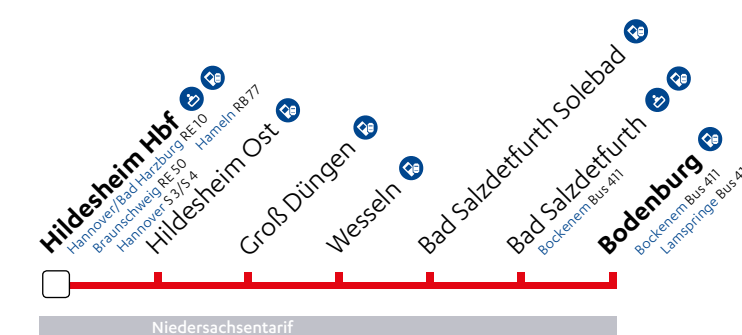

Linienband

Weitere Informationen erhalten Sie unter „Tarif-Info“

Hier erhalten Sie Ihre Fahrkarte: Reisezentrum /-agentur Ticketautomat

Bitte beachten Sie die Regelungen unter „Fahrplan-Info“ auf der Rückseite.

FahrPlanner-App

aktuell, schnell und umfassend informiert

- Fahrmöglichkeiten in Echtzeit
- für die gesamte Reise vom Start bis zum Ziel
- Preisauskunft und Ticketkauf im Niedersachsentarif
- sofort verfügbar und bargeldlos

Alle Bahnen. Alle Busse. Deine Fahrkarte kann mehr, als du denkst!

www.niedersachsentarif.de

Unterwegs im Auftrag von:

Landesnahverkehrsgesellschaft
Niedersachsen mbH
www.lnvg.de

Nahverkehr Westfalen-Lippe
(NWL)
www.nwl-info.de

Samstag

RB 79 Hildesheim Hbf > Bodenburg

	RB 79	RB 79	RB 79	RB 79	RB 79	RB 79	RB 79	RB 79	RB 79	RB 79	RB 79	RB 79	RB 79	RB 79	RB 79	RB 79	RB 79	RB 79	RB 79	
	Zugnummer																			
	82893	82897	82901	82903	82905	82907	82909	82911	82913	82915	82917	82919	82921	82923	82925	82927	82929			
RB 79	Hildesheim Hbf	ab 06:34	07:34	08:34	09:34	10:34	11:34	12:34	13:34	14:34	15:34	16:34	17:34	18:34	19:34	20:34	21:37	22:37		
	Hildesheim Ost	ab 06:38	07:38	08:38	09:38	10:38	11:38	12:38	13:38	14:38	15:38	16:38	17:38	18:38	19:38	20:38	21:41	22:41		
	Groß Dungen	ab 06:44	07:44	08:44	09:44	10:44	11:44	12:44	13:44	14:44	15:44	16:44	17:44	18:44	19:44	20:44	21:47	22:47		
	Wesseln	ab 06:48	07:48	08:48	09:48	10:48	11:48	12:48	13:48	14:48	15:48	16:48	17:48	18:48	19:48	20:48	21:51	22:51		
	Bad Salzdetfurth Solebad	ab 06:51	07:51	08:51	09:51	10:51	11:51	12:51	13:51	14:51	15:51	16:51	17:51	18:51	19:51	20:51	21:54	22:54		
	Bad Salzdetfurth	ab 06:53	07:53	08:53	09:53	10:53	11:53	12:53	13:53	14:53	15:53	16:53	17:53	18:53	19:53	20:53	21:56	22:56		
	Bodenburg	an 06:57	07:57	08:57	09:57	10:57	11:57	12:57	13:57	14:57	15:57	16:57	17:57	18:57	19:57	20:57	22:00	23:00		
Busanbindung																				
Bus 411	Bodenburg Bahnhof	ab 07:02	08:02	09:02		11:02		13:02		15:02		17:02		19:02		21:02				
	Bockenem Busbahnhof	an 07:26	08:26	09:26		11:26		13:26		15:26		17:26		19:26		21:26				
Bus 41	Bodenburg Bahnhof	ab 07:02			10:02		12:02		14:02		16:02		18:02		20:02		22:02			
	Lamspringe Lammetal	an 07:30			10:30		12:30		14:30		16:30		18:30		20:30		22:30			

Hinweis Bitte beachten Sie, dass samstags und sonntags alle Busse Rufbusse (Kleinbusse) sind (mit Ausnahme „Bodenburg Bahnhof“ ab 20:02 Uhr und 22:02 Uhr).
Fahrwunsch bitte bis 60 Minuten vor Abfahrt telefonisch anmelden unter **05121 7642-0**.

NordWestBahn

Wir sind transdev

Sonntag und Feiertag

RB 79 Hildesheim Hbf > Bodenburg